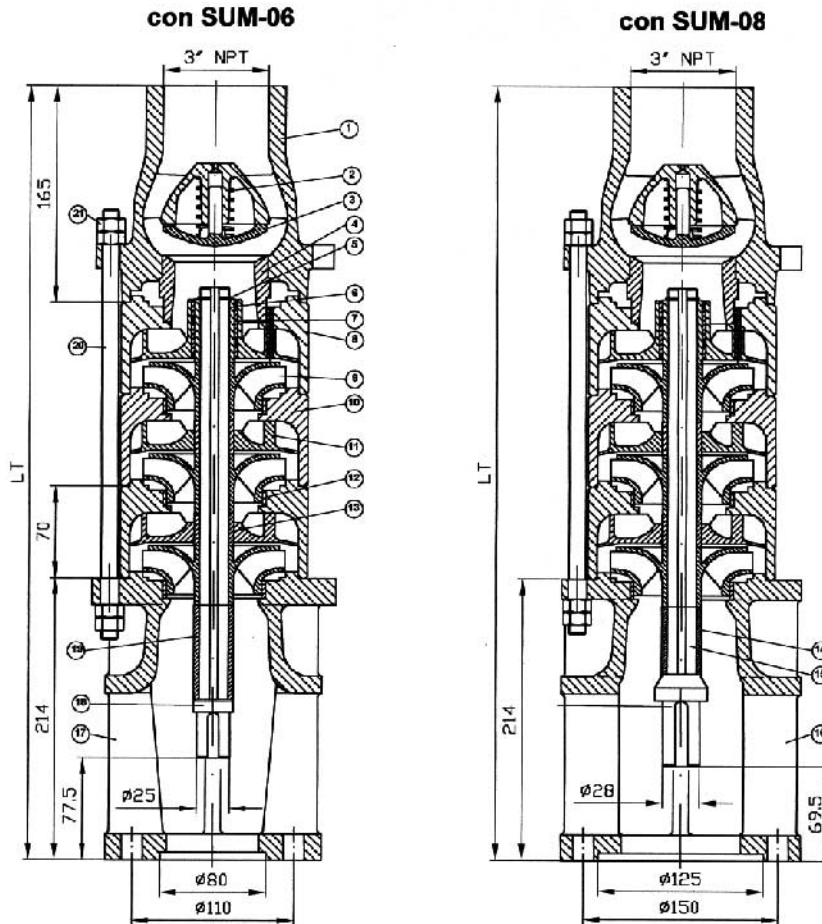

BOMBAS CENTRÍFUGAS ALEMANAS

40 AÑOS DE EXPERIENCIA

Modelo: BR 06-014

Ficha Técnica: Bombas de Agua

Auténtica
Tecnología
Alemana

(8-14 l/s)

Cant. PASOS	1	2	3	4	5	6	7	8	9	10	11	12	13	14	15	16	17	18
lt (mm)	449	519	589	659	729	799	869	939	1009	1079	1149	1219	1289	1359	1429	1499	1569	1639

ITEM	DESCRIPCION	ITEM	DESCRIPCION
1	CUERPO DE VALVULA	12	ANILLO DE DESGASTE
2	RESORTE DE VALVULA	13	BUJE DISTANCIADOR
3	PLATILLO DE VALVULA	14	BUJE DISTANCIADOR PRIMER TAZON
4	ASIENTO DE VALVULA	15	FLECHA CON MOTOR SUM-08
5	ANILLO TUARC	16	CUERPO DE SUCCION CON SUM-08
6	CASQUILLO SUPERIOR	17	CUERPO DE SUCCION CON SUM-06
7	BUJE SUPERIOR	18	FLECHA CON MOTOR SUM-06
8	TAZON SUPERIOR	19	BUJE DISTANCIADOR
9	IMPULSOR	20	TIRANTE 1/2"
10	TAZON INTERMEDIO	21	TUERCA 1/2"
11	DIRECTRIZ		