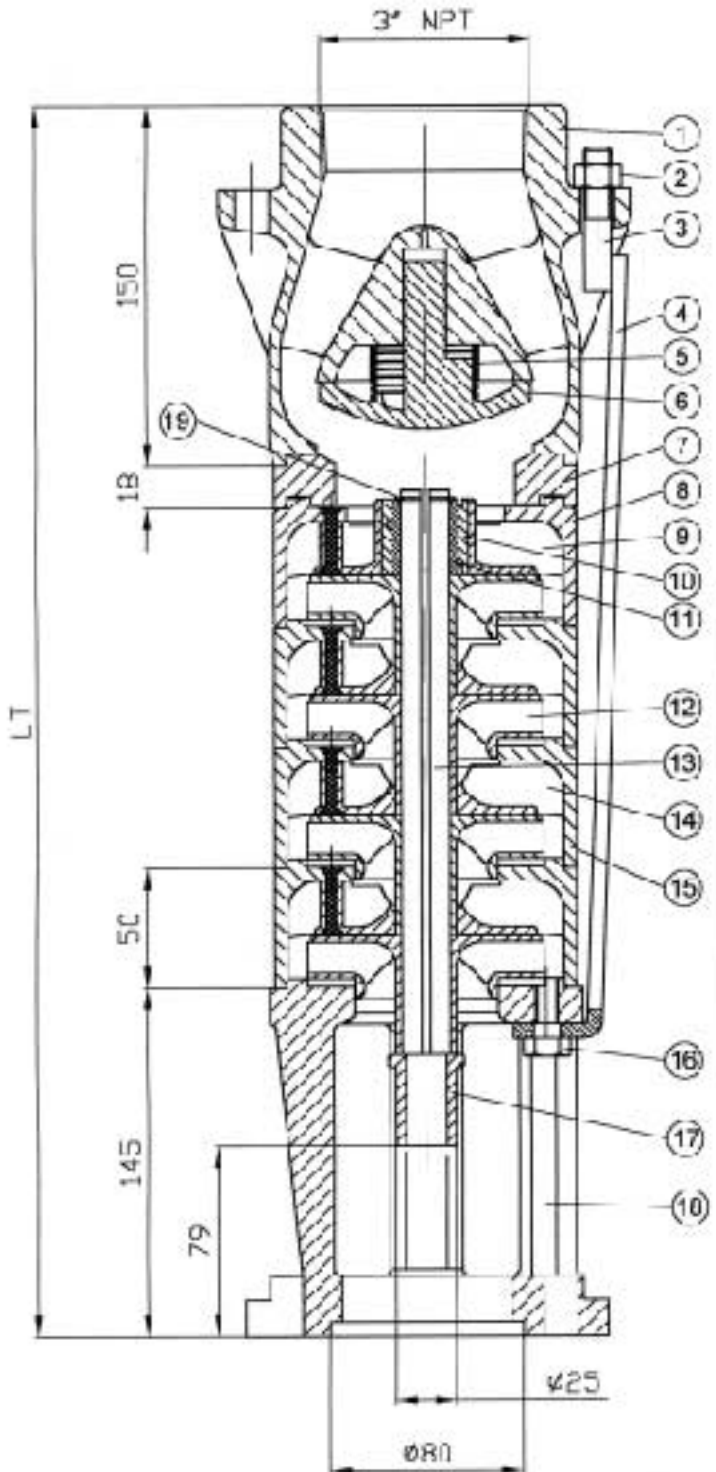

# BOMBAS CENTRÍFUGAS ALEMANAS

40 AÑOS DE EXPERIENCIA

Modelo: BR 06-009

Ficha Técnica

Auténtica  
Tecnología  
Alemana

(5-9 l/s)

Cant. PASOS	1	2	3	4	5	6
lt (mm)	363	413	463	513	563	613
	7	8	9	10	11	12
	663	713	763	813	863	913
	13	14	15	16	17	18
	963	1013	1063	1113	1163	1213
	19	20				
	1263	1313				

ITEM	DESCRIPCION
1	CUERPO DE VALVULA 2"
2	TUERCA 7/16"
3	BIRLO PARA TIRANTE
4	TIRANTE
5	RESORTE DE VALVULA
6	PLATILLO DE VALVULA
7	ASIENTO DE VALVULA
8	TAZON SUPERIOR
9	DIRECTRIZ SUPERIOR
10	BUJE SUPERIOR
11	CASQUILLO SUPERIOR
12	IMPULSOR
13	FLECHA DE BOMBA
14	DIRECTRIZ
15	TAZON INTERMEDIO
16	TORNILLO 7/16"
17	MUÑON DE FLECHA
18	CUERPO DE SUCCION
19	ANILLO TRUARC Diam.20