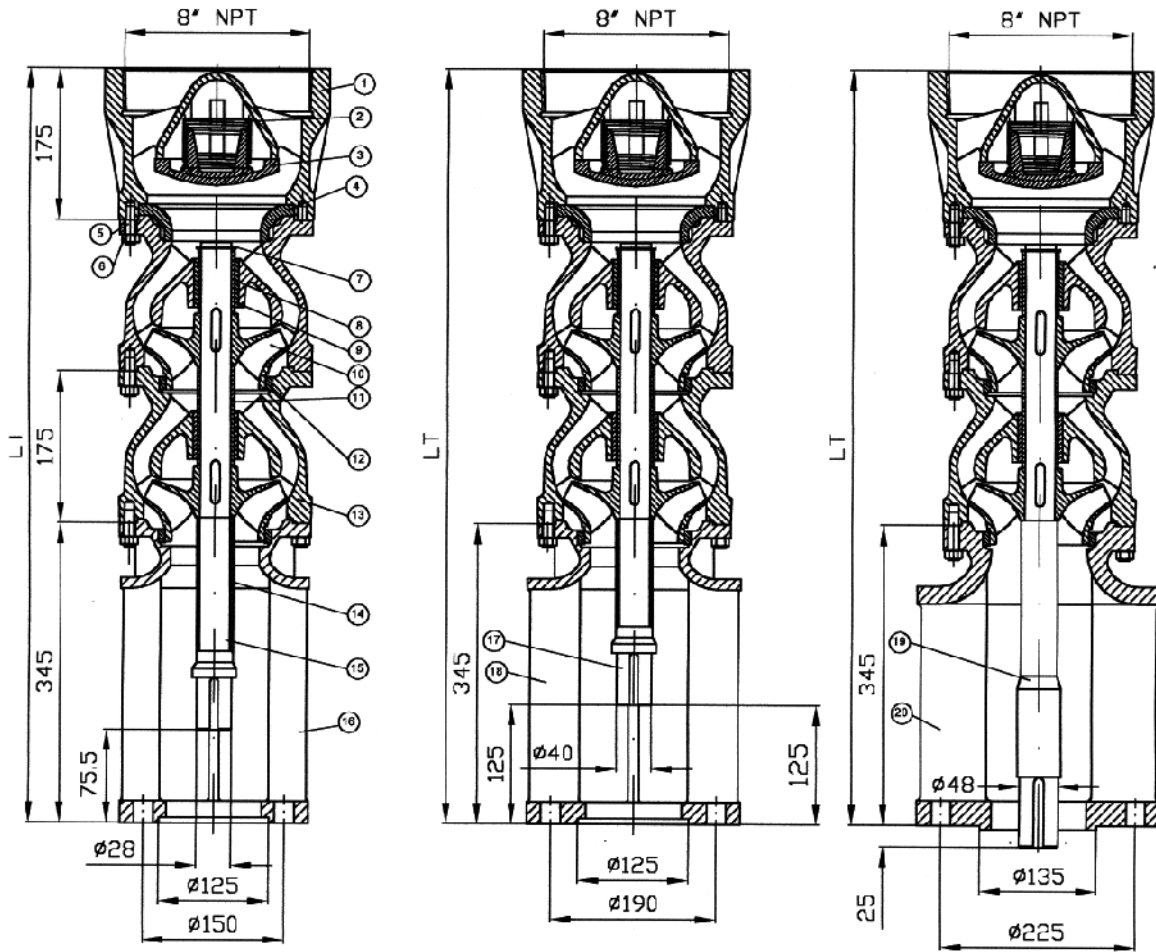

# BOMBAS CENTRÍFUGAS ALEMANAS

## 40 AÑOS DE EXPERIENCIA

**Modelo: BA10-070**  
**(70-120 l/s)**

Ficha Técnica: Bombas de Agua

**Auténtica**  
**Tecnología**  
**Alemana**

Con SUM-08

Cant. PASOS	1	2	3	4
lt (mm)	695	870	1045	1220

Con SUM-10

Cant. PASOS	4	5	6	7	8
lt (mm)	1220	1395	1570	1745	1920

Con SUM-12

Cant. PASOS	7	8	9	10
lt (mm)	1745	1920	2095	2270

ITEM	DESCRIPCION
1	CUERPO DE VALVULA
2	RESORTE DE VALVULA
3	PLATILLO DE VALVULA
4	ASIEN TO DE VALVULA
5	BIRLO 7/16"
6	TUERCA 7/16"
7	ANILLO TRUARC
8	CHUMACERA SUPERIOR
9	BUJE CHUMACERA SUPERIOR
10	IMPULSOR

ITEM	DESCRIPCION
11	BUJE DISTANCIADOR
12	ANILLO DE DESGASTE
13	TAZON
14	BUJE DISTANCIADOR PRIMER TAZON
15	FLECHA CON MOTOR SUM08
16	CUERPO DE SUCCION CON SUM-08
17	FLECHA CON MOTOR SUM-10
18	CUERPO DE SUCCION CON SUM-10
19	FLECHA CON MOTOR SUM-12
20	CUERPO DE SUCCION CON SUM-12