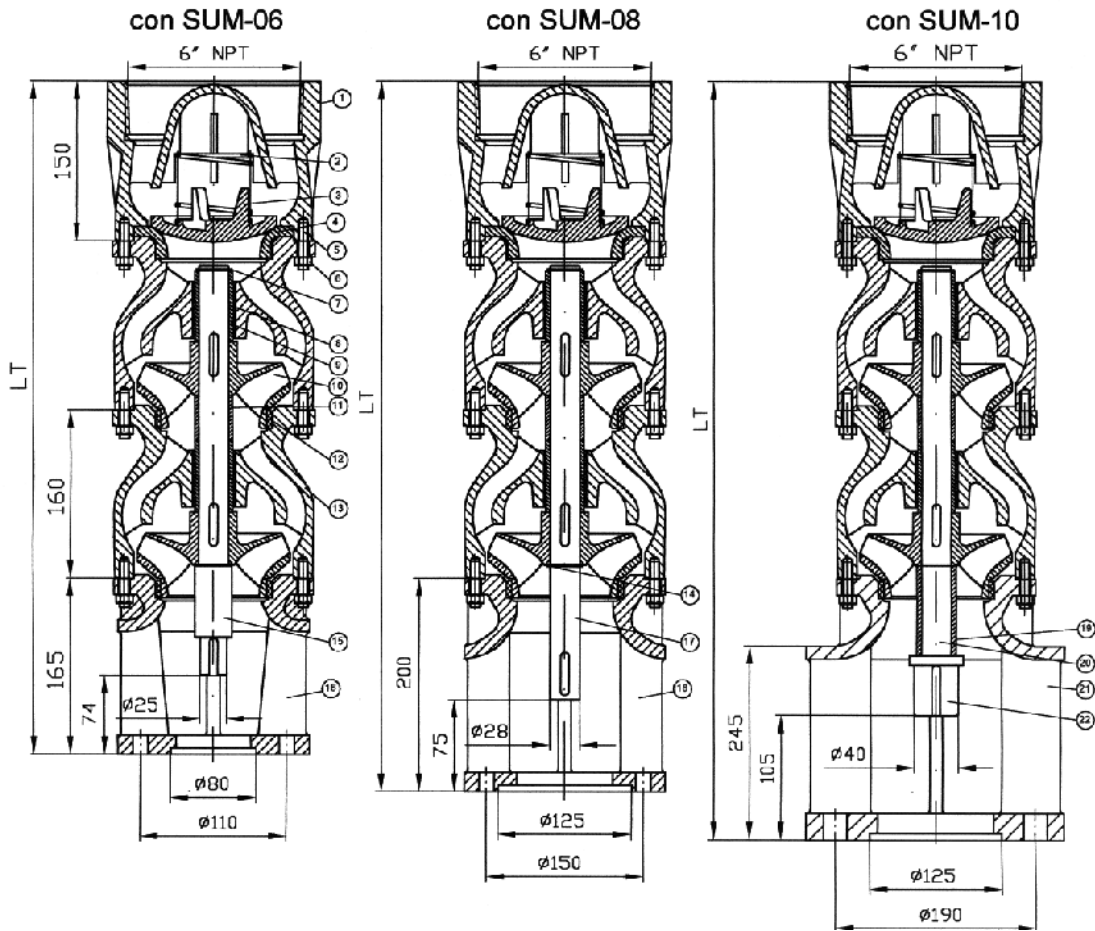

BOMBAS CENTRÍFUGAS ALEMANAS

40 AÑOS DE EXPERIENCIA

Modelo: BA08-045
(25-45 l/s)

Ficha Técnica: Bombas de Agua

Auténtica
Tecnología
Alemana

Con SUM-06

Cant. PASOS	1	2
lt (mm)	475	635

Con SUM-08

Cant. PASOS	3	4	5	6	7
lt (mm)	830	990	1150	1310	1460

Con SUM-10

Cant. PASOS	6	7	8	9	10
lt (mm)	1355	1515	1675	1835	1995

ITEM	CANT.	DESCRIPCION
1	1	CUERPO DE VALVULA
2	4	RESORTE DE VALVULA
3	4	PLATILLO DE VALVULA
4	1	ASIENTO DE VALVULA
5	1	BIRLO 3/8"
6	1	TUERCA 3/8"
7	1	ANILLO TRUARC
8	1	CHUMACERA SUPERIOR
9	1	BUJE CHUMACERA SUPERIOR
10		IMPULSOR
11		BUJE DISTANCIADOR
12		ANILLO DE DESGASTE

ITEM	CANT.	DESCRIPCION
13	1	TAZON
14	1	ANILLO TRUARC
15	1	FLECHA CON MOTOR SUM06
16	1	CUERPO DE SUCCION CON SUM-06
17	1	FLECHA CON MOTOR SUM-08
18	1	CUERPO DE SUCCION CON SUM-08
19	1	BUJE DISTANCIADOR PRIMER TAZON
20	1	FLECHA CON MOTOR SUM-10
21		CUERPO DE SUCCION CON SUM-10
22		MU,ON DE FLECHA